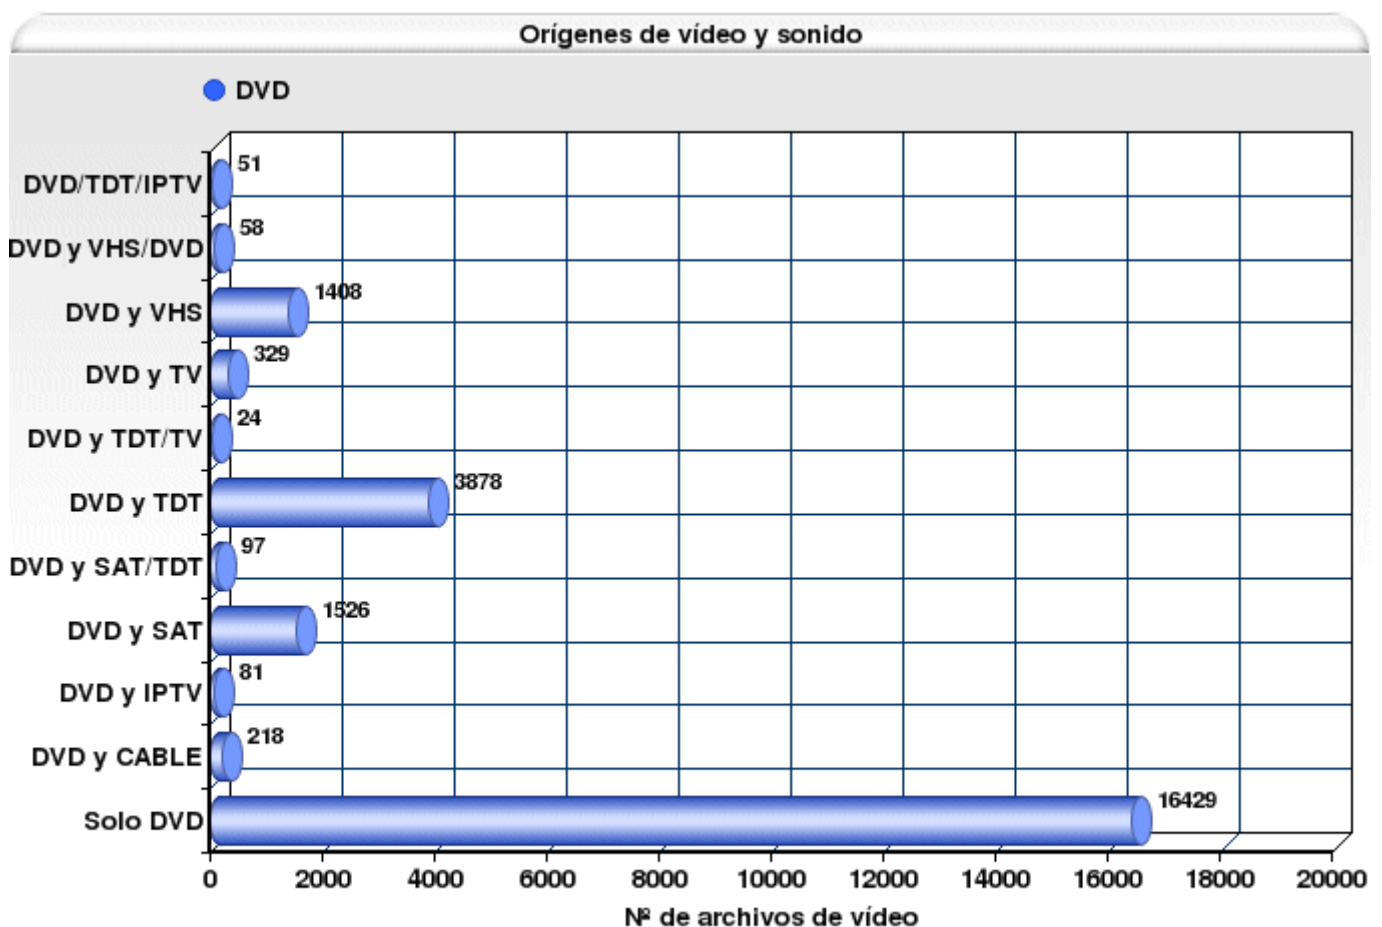

Tablas completas de fuentes del vídeo y sonido

Sobre un total de 54.915 archivos confeccionados por los usuarios: 0,18% fuentes desconocidas.

DVD como fuente principal (Disco Versátil Digital)

Orígenes de vídeo y sonido	Archivos	%
DVD	16.429	29.92 %
DVD+CABLE	218	0.40 %
DVD+IPTV	81	0.15 %
DVD+SAT	1.526	2.78 %
DVD+SAT/TDT	97	0.17 %
DVD+TDT	3.878	7.06 %
DVD+TDT/TV	24	0.04 %
DVD+TV	329	0.60 %
DVD+VHS	1.408	2.56 %
DVD+VHS/DVD	58	0.11 %
DVD/TDT/IPTV	51	0.09 %
TOTAL	24.099	43,88 %