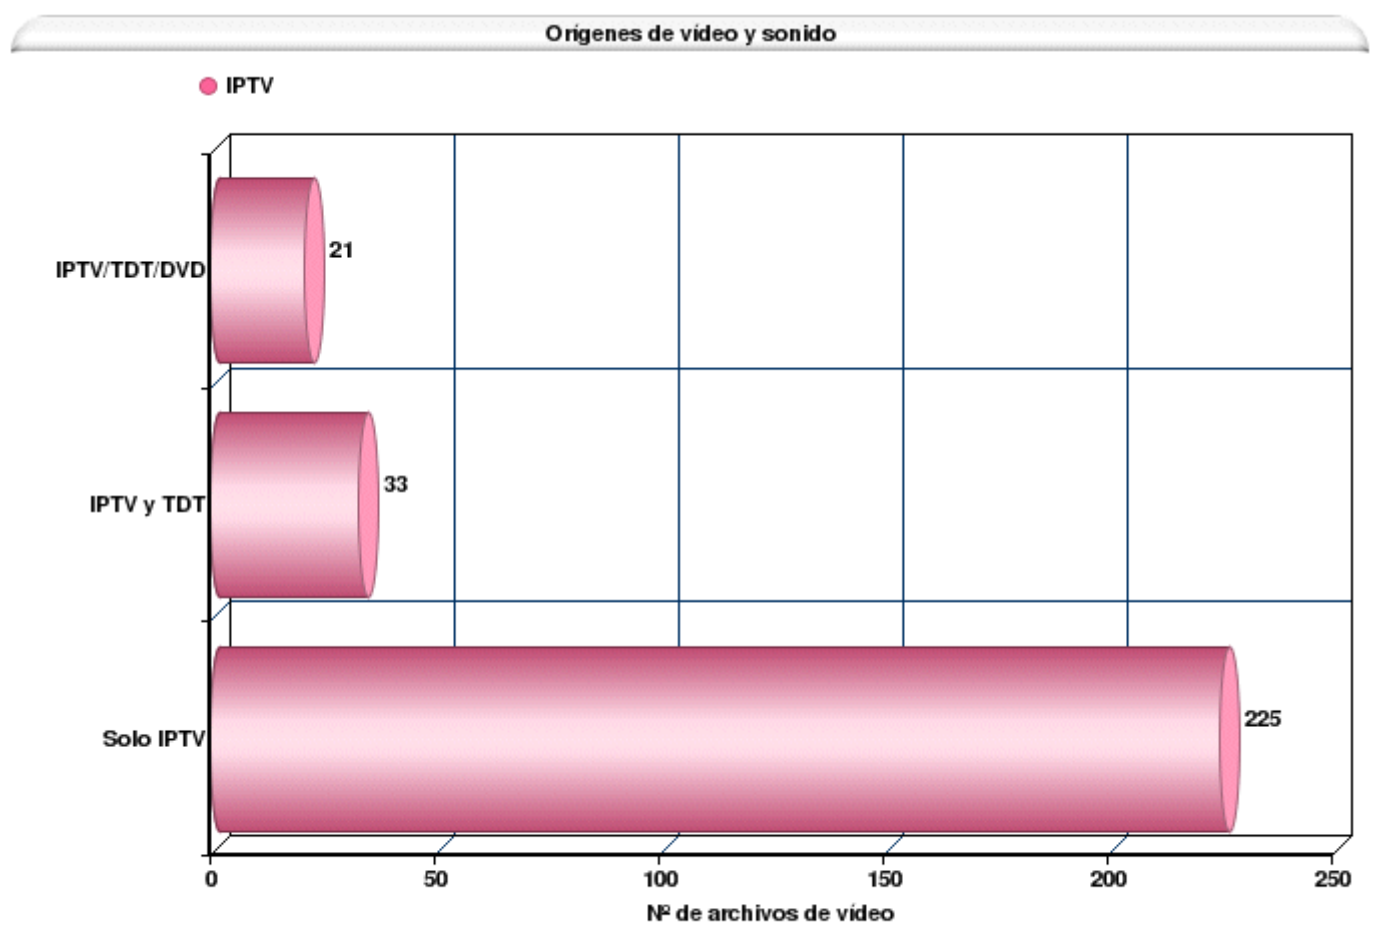

Origenes de vídeo y sonido

TV y VHS como fuente principal (Emisión de TV analógica y cintas VHS)

| Orígenes de vídeo y sonido | Archivos | % |
|----------------------------|--------------|--------------|
| TV | 2.136 | 3.89 % |
| VHS | 873 | 1.59 % |
| TV+DVD | 303 | 0.55 % |
| TV+TDT | 24 | 0.04 % |
| TV+VHS | 166 | 0.30 % |
| TV/TDT/SAT | 17 | 0.03 % |
| TOTAL | 3.519 | 6,4 % |

IPTV como fuente principal (Emisión de TV a través de Internet)

| Orígenes de vídeo y sonido | Archivos | % |
|----------------------------|------------|---------------|
| IPTV | 225 | 0.41 % |
| IPTV+TDT | 33 | 0.06 % |
| IPTV/TDT/DVD | 21 | 0.04 % |
| TOTAL | 279 | 0,51 % |