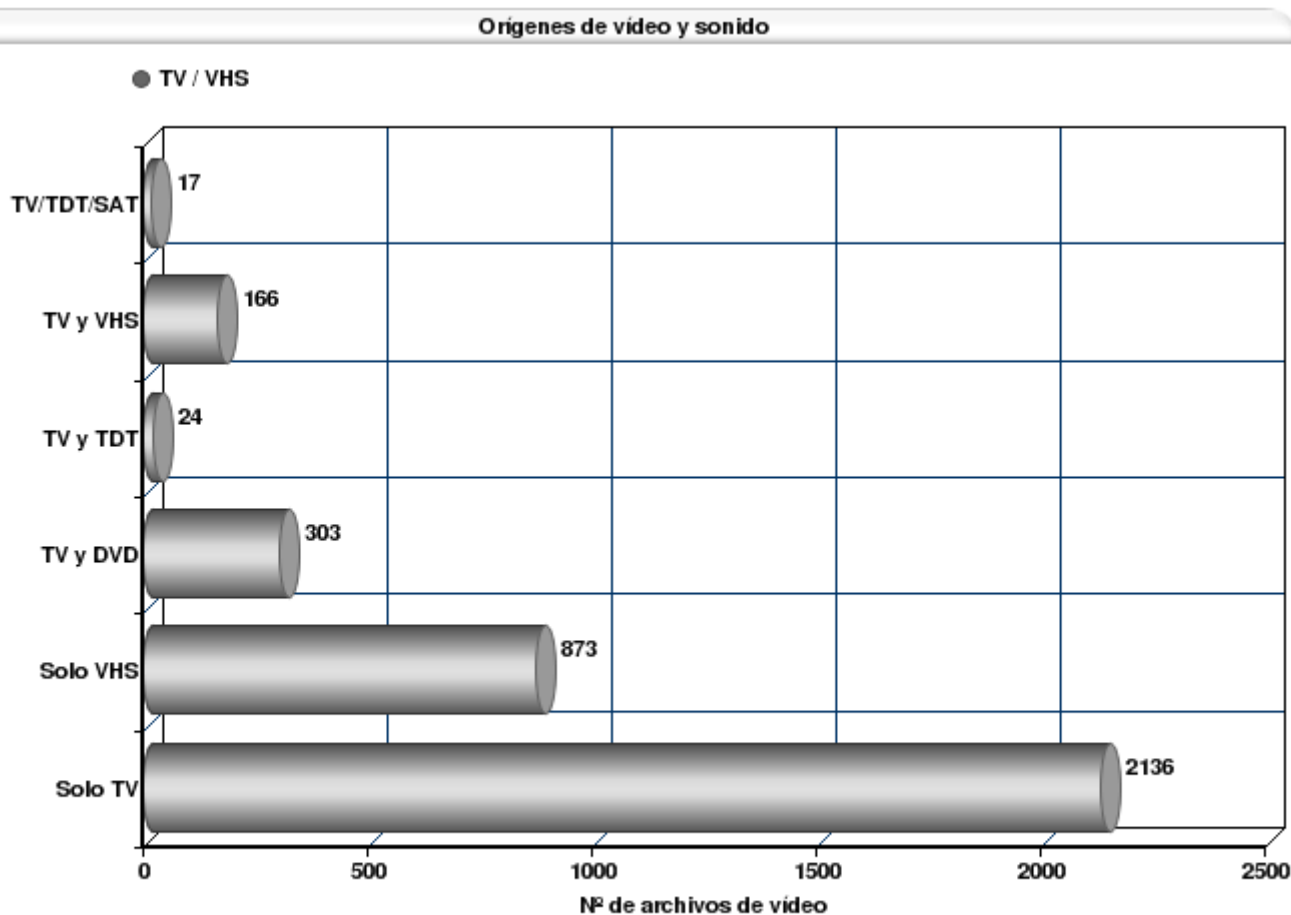

TV y VHS como fuente principal (Emisión de TV analógica y cintas VHS)

Orígenes de vídeo y sonido	Archivos	%
TV	2.136	3.89 %
VHS	873	1.59 %
TV+DVD	303	0.55 %
TV+TDT	24	0.04 %
TV+VHS	166	0.30 %
TV/TDT/SAT	17	0.03 %
TOTAL	3.519	6,4 %