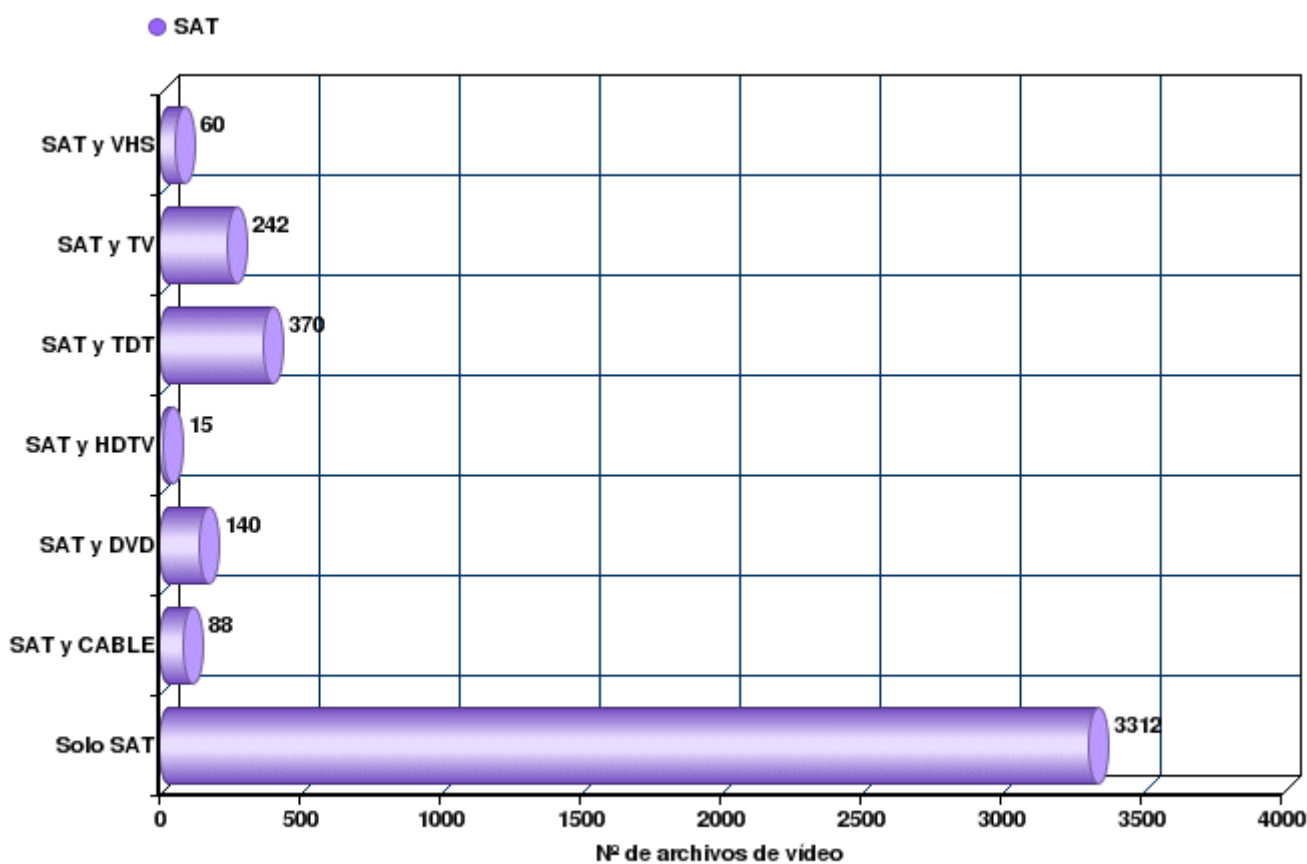

SAT como fuente principal (Emisión de TV a través de Satélite)

Origenes de vídeo y sonido	Archivos	%
SAT	3.312	6.03 %
SAT+CABLE	88	0.16 %
SAT+DVD	140	0.25 %
SAT+HDTV	15	0.03 %
SAT+TDT	370	0.67 %
SAT+TV	242	0.44 %
SAT+VHS	60	0.11 %
TOTAL	4.227	7,69 %

Origenes de vídeo y sonido