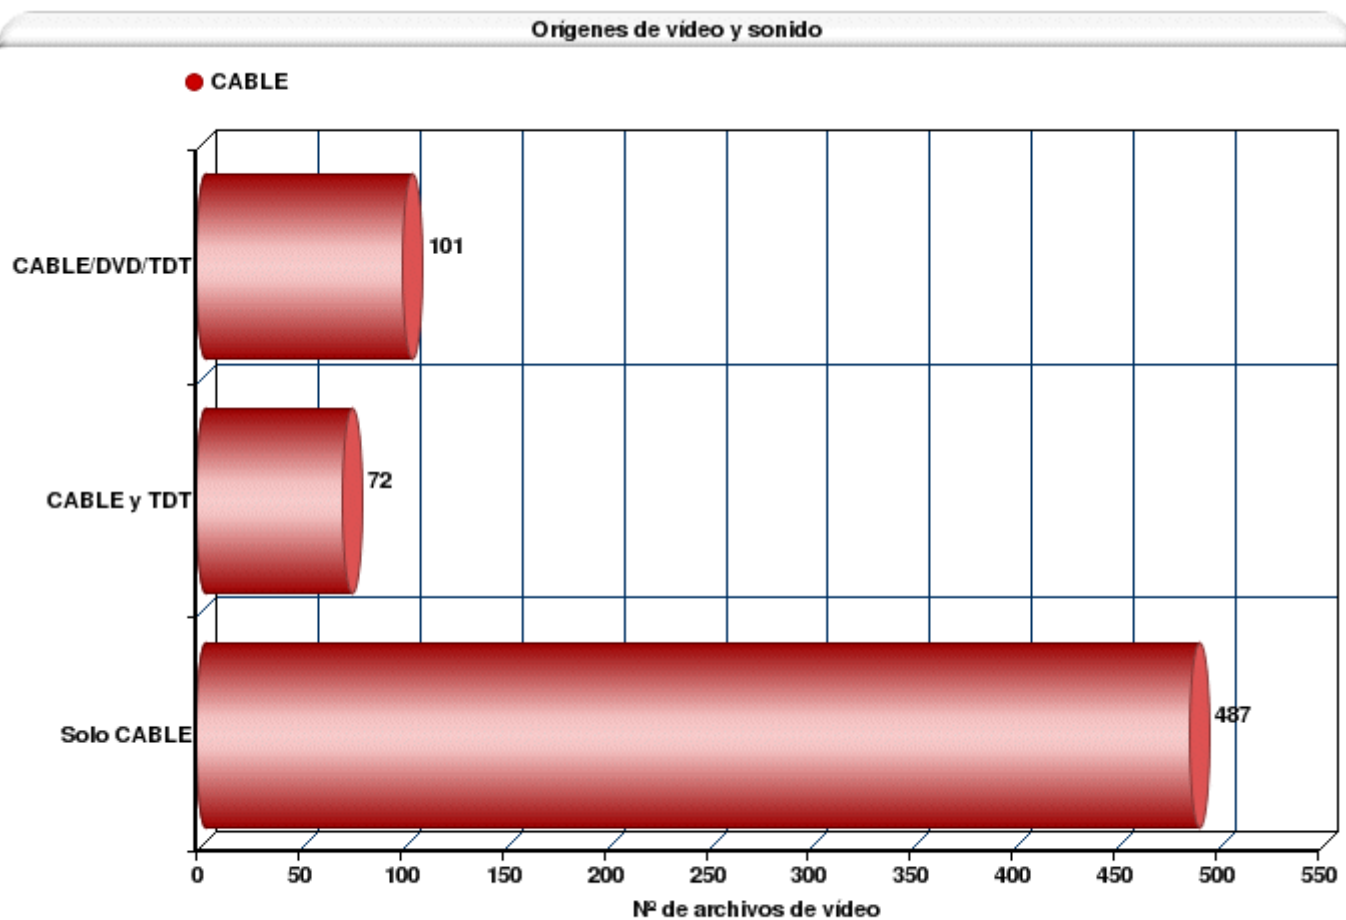

CABLE como fuente principal (Emisión de TV a través de cable)

Origenes de vídeo y sonido	Archivos	%
CABLE	487	0.89 %
CABLE+TDT	72	0.13 %
CABLE/DVD/TDT	101	0.18 %
TOTAL	660	1.2 %