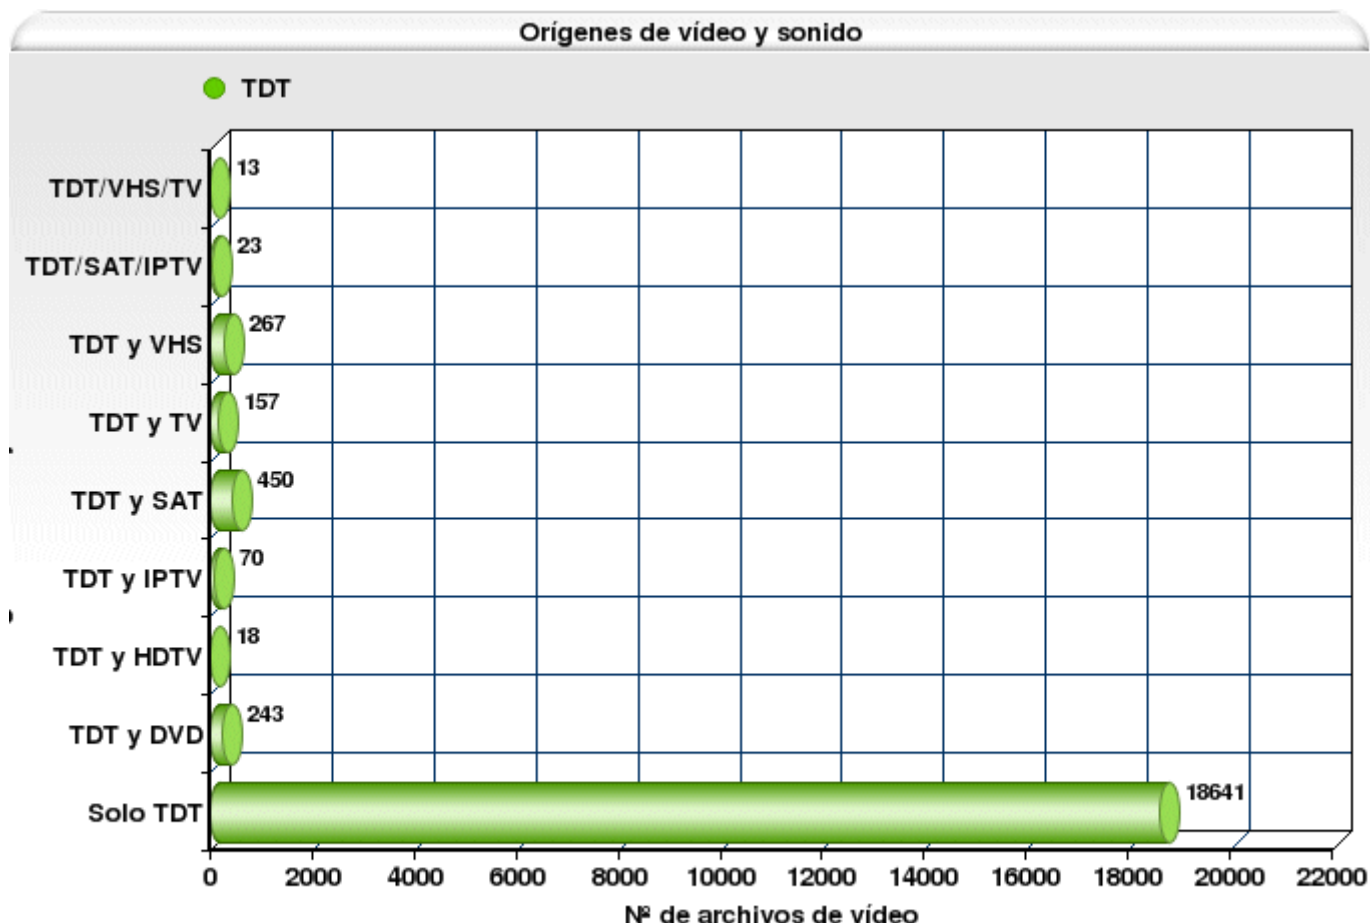

TDT como fuente principal (Emisión de Televisión Digital Terrestre)

Orígenes de vídeo y sonido	Archivos	%
TDT	18.641	33.95 %
TDT+DVD	243	0.44 %
TDT+HDTV	18	0.03 %
TDT+IPTV	70	0.13 %
TDT+SAT	450	0.82 %
TDT+TV	157	0.29 %
TDT+VHS	267	0.49 %
TDT/SAT/IPTV	23	0.04 %
TDT/VHS/TV	13	0.02 %
TOTAL	19.882	36,21 %