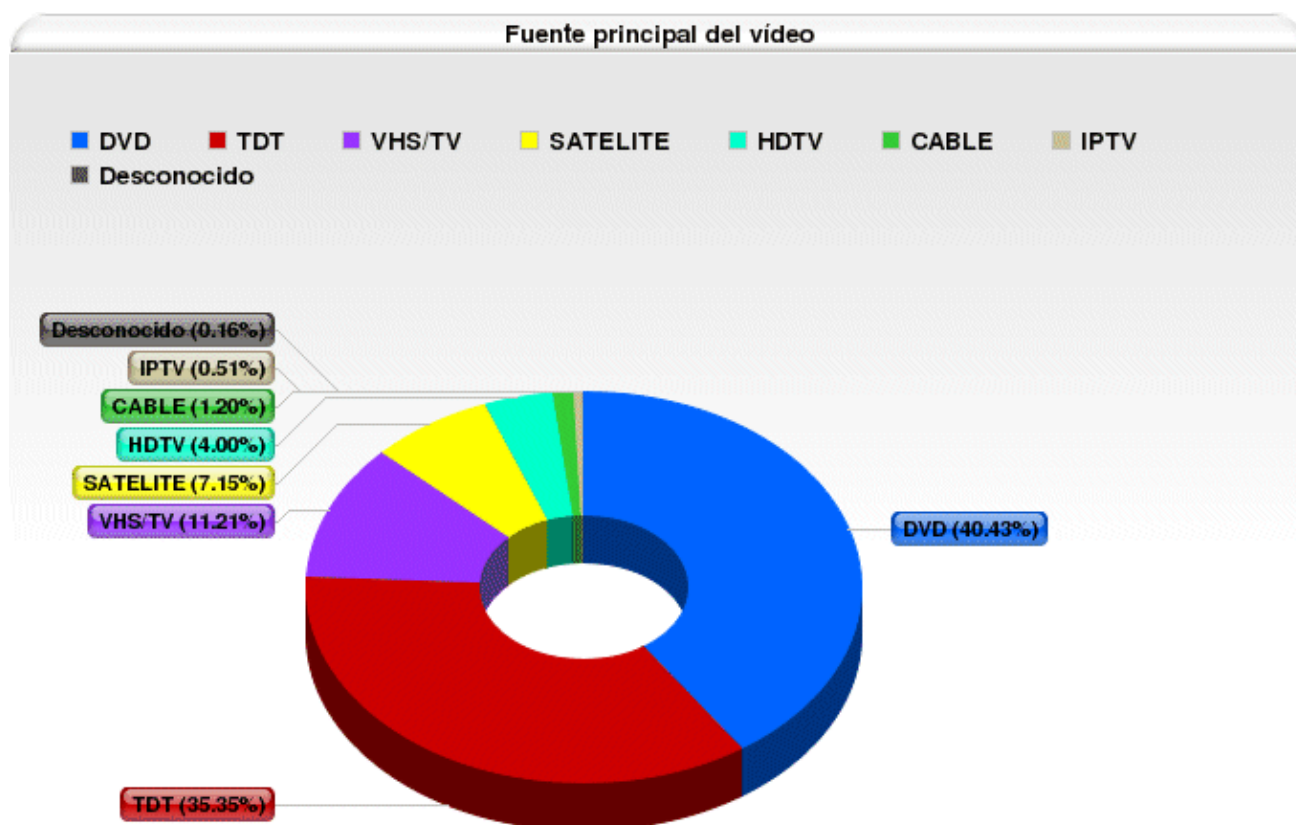

La elaboración de los archivos de vídeo desde distintas fuentes

El 99% de los 54.915 archivos de vídeo son 'montados' por los propios usuarios a partir de distintas fuentes alternativas de vídeo y sonido como la Televisión Digital Terrestre, discos DVD, emisiones de Cable o Satélite, viejas cintas de VHS, etc. El restante 1% tiene como fuente IPTV, esto es, vídeos capturados principalmente de señal de televisión a través de Internet.

Fuentes principales de vídeo (agrupadas)

Fuente principal del vídeo	TOTAL capítulos	Series españolas	Series extranjeras	Series de Dibujos animados	Series juveniles	Series de animación
DVD	22.201	1.673	12.653	5.524	394	1.957
TDT	19.413	4.281	5.857	7.603	1.394	278
VHS ó TV	6.156	442	4.192	846	767	0
SATÉLITE	3.925	645	1.925	772	562	21
HDTV	2.195	0	2.003	40	128	24
CABLE	660	41	208	310	101	0
IPTV	279	12	111	151	5	0
Desconocida	86	0	16	16	26	28
TOTAL	54.915	7.094	26.965	15.262	3.286	2.308