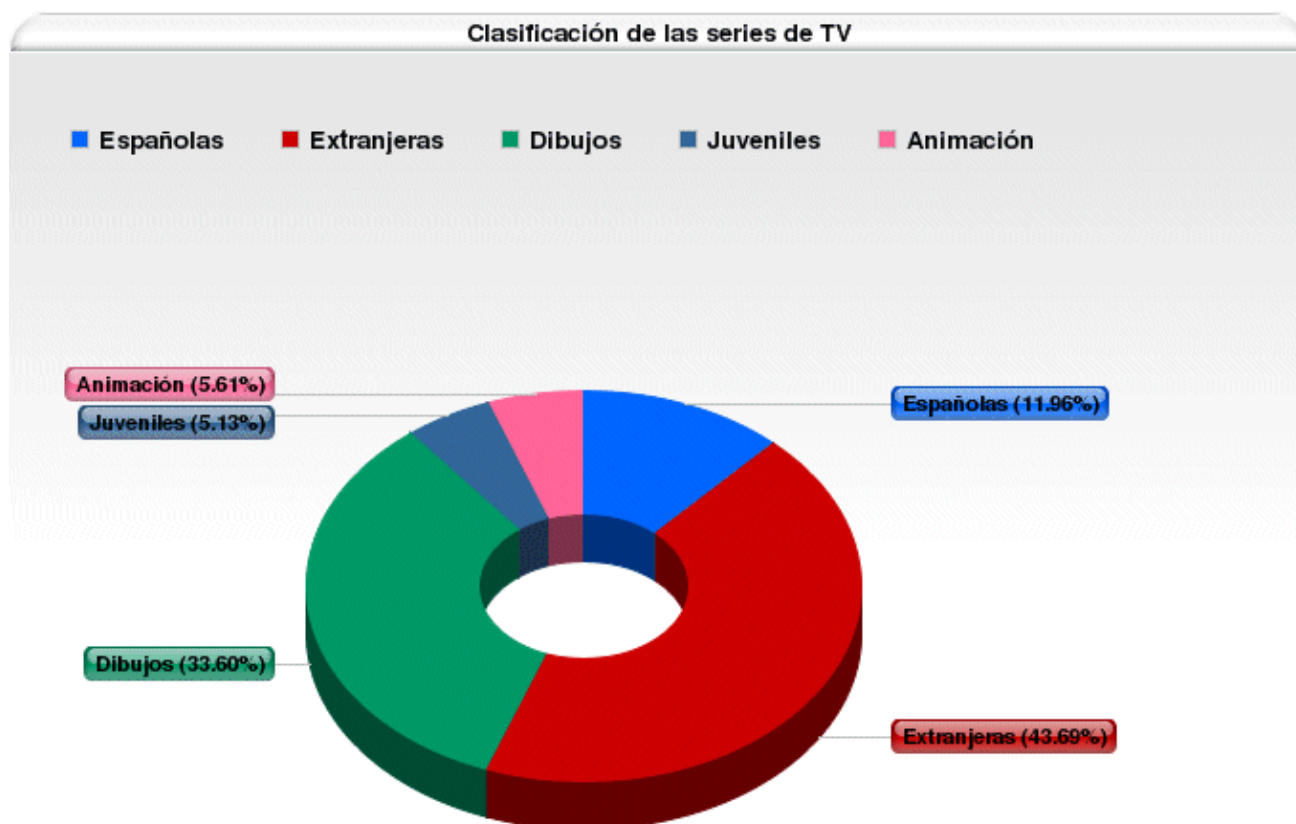

MUESTRA DE DATOS

Para navegar los datos de forma interactiva o descargarlos en bruto, puede acceder a la página:

<http://estudiop2p.internautas.org>

La muestra de datos comprende **56.496 enlaces P2P** para "emule", extraídos de las distintas páginas de la web analizada, organizados en series de TV y temporadas.

1.229 series de TV y **2.267 temporadas** se han podido determinar a partir de las distintas páginas del sitio web y los enlaces P2P.

A fecha 8 de diciembre de 2009 se copiaron únicamente 2.362 páginas distintas del sitio web en cuestión para la extracción de datos y análisis posterior. Sólo fueron copiadas las páginas relevantes para el estudio de las varias decenas de miles posibles. Esto es, aquellas que contenían información de enlaces P2P y que permiten determinar el tamaño del archivo de vídeo, nombre, firmas de elaboración, origen del vídeo y del sonido, etc.

ANÁLISIS DE LOS DATOS 2009 - CLASIFICACIÓN DE LAS SERIES

1.229 series de TV (en español) / 2.267 temporadas / 54.915 archivos de vídeo.

| | Nº de series | Nº de temporadas | Nº de capítulos | Tamaño de los archivos |
|-----------------------------------|-------------------------|------------------|-----------------|------------------------|
| Series españolas | 147 (11,96 %) | 277 | 7.094 | 2.963,81 GB |
| Series extranjeras | 537 (43,69 %) | 1.298 | 26.965 | 9.796,97 GB |
| Series de dibujos animados | 413 (33,60 %) | 483 | 15.262 | 2.706,09 GB |
| Series juveniles | 63 (5,13 %) | 110 | 3.286 | 790,02 GB |
| Series de animación | 69 (5,61 %) | 99 | 2.308 | 597,27 GB |
| TOTAL | 1.229 | 2.267 | 54.915 | 16.854,16 GB |

Si asumimos unos 40 minutos por capítulo, hacen un total de 36.610 horas de vídeo, lo que supone más de 4 años de visionado ininterrumpido. Las series españolas suman el 12% del total del estudio, destacando el 44% de las series extranjeras y el 33% de las de dibujos animados. Las menos, las juveniles y las de animación (más del 10%).