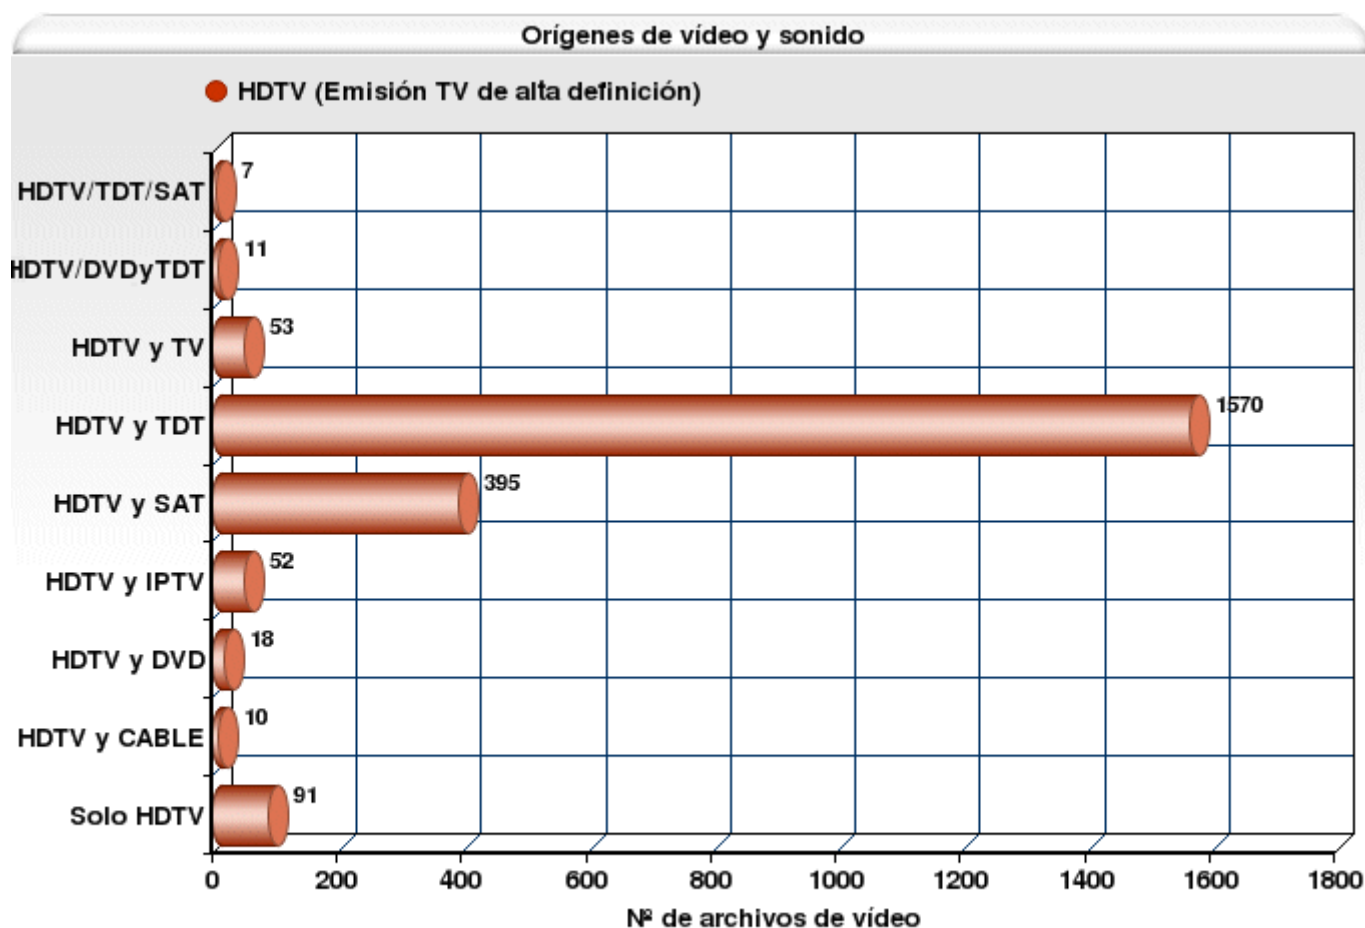

HDTV como fuente principal (Emisión TV de Alta Definición)

Orígenes de vídeo y sonido	Archivos	%
HDTV	91	0.17 %
HDTV+CABLE	10	0.02 %
HDTV+DVD	18	0.03 %
HDTV+IPTV	52	0.09 %
HDTV+SAT	395	0.72 %
HDTV+TDT	1.570	2.86 %
HDTV+TV	53	0.10 %
HDTV/DVD+TDT	11	0.02 %
HDTV/TDT/SAT	7	0.01 %
TOTAL	2.207	4,02 %